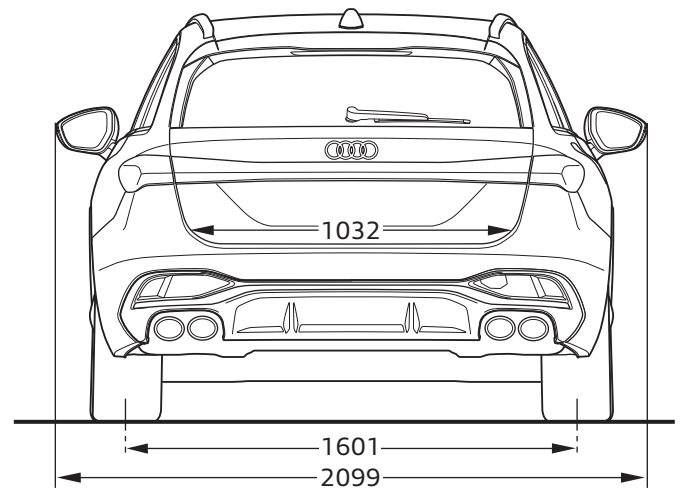

# Audi S5 Avant

Abmessungen

Dimensions

06/24

<sup>1</sup> Breite Schulterraum / Shoulder width

<sup>2</sup> Breite Ellbogenraum / Elbow width

<sup>3</sup> maximaler Kopfraum / Maximum headroom

Angaben in Millimeter / Dimensions in millimeters

Fahrzeughöhe mit Dachantenne / Height with roof aerial

Angabe der Abmessungen bei Fahrzeugleergewicht / Dimensions of vehicle unloaded

Bei den angegebenen Werten handelt es sich um auf Datenbasis ermittelte Nominalwerte. Sie basieren auf zum Zeitpunkt der Ermittlung vorliegenden Datenständen und definierter Ausstattungsvariante.