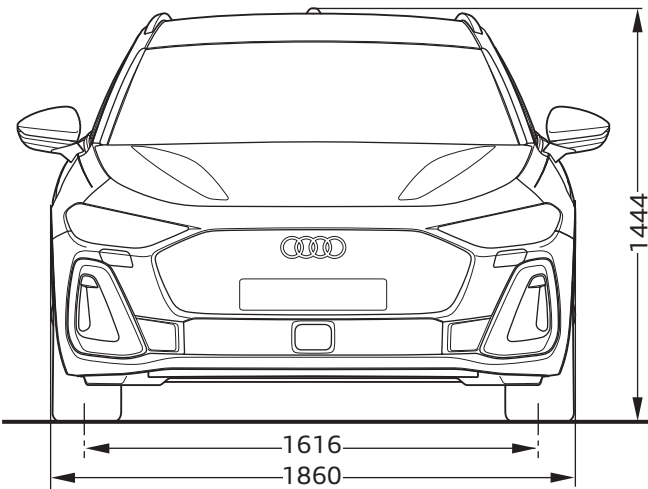

# Audi S5 Avant

Abmessungen

Dimensions

06/24

<sup>1</sup> Breite Schulterraum / Shoulder width

<sup>2</sup> Breite Ellbogenraum / Elbow width

<sup>3</sup> maximaler Kopfraum / Maximum headroom

Angaben in Millimeter / Dimensions in millimeters

Fahrzeughöhe mit Dachantenne / Height with roof aerial

Angabe der Abmessungen bei Fahrzeugleergewicht / Dimensions of vehicle unloaded

Bei den angegebenen Werten handelt es sich um auf Datenbasis ermittelte Nominalwerte. Sie basieren auf zum Zeitpunkt der Ermittlung vorliegenden Datenständen und definierter Ausstattungsvariante.