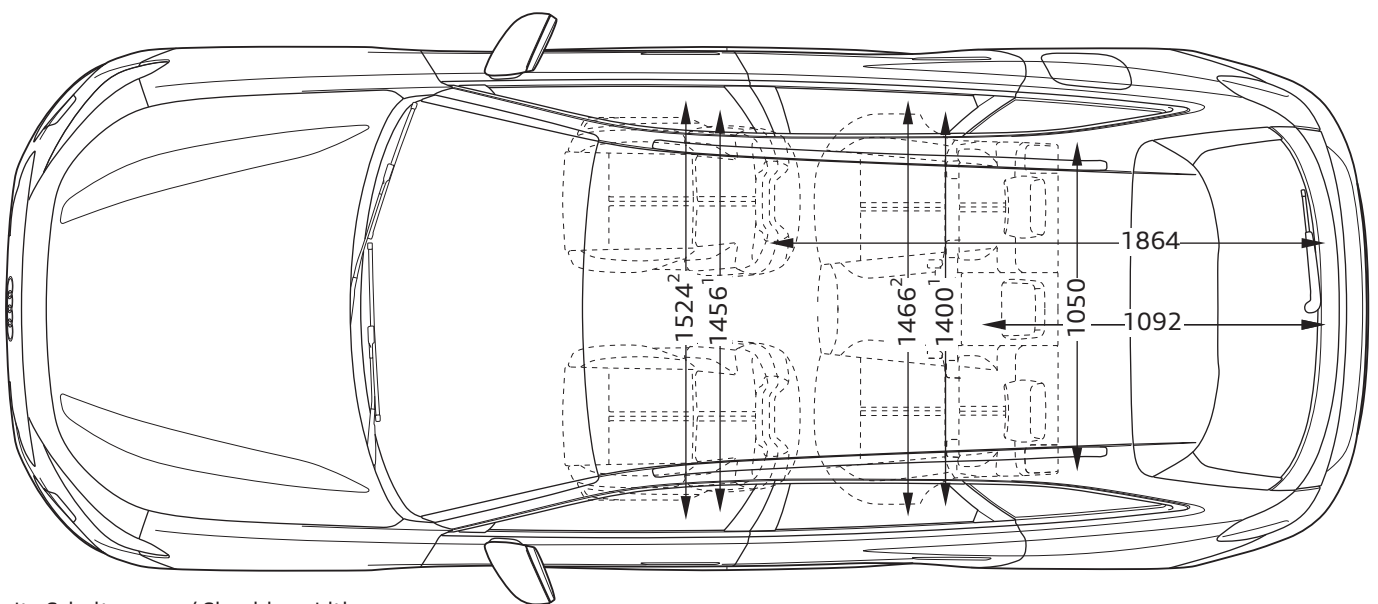

# Audi S5 Avant

Abmessungen

Dimensions

06/24

<sup>1</sup> Breite Schulterraum / Shoulder width

<sup>2</sup> Breite Ellbogenraum / Elbow width

<sup>3</sup> maximaler Kopfraum / Maximum headroom

Angaben in Millimeter / Dimensions in millimeters

Fahrzeughöhe mit Dachantenne / Height with roof aerial

Angabe der Abmessungen bei Fahrzeugleergewicht / Dimensions of vehicle unloaded

Bei den angegebenen Werten handelt es sich um auf Datenbasis ermittelte Nominalwerte. Sie basieren auf zum Zeitpunkt der Ermittlung vorliegenden Datenständen und definierter Ausstattungsvariante.