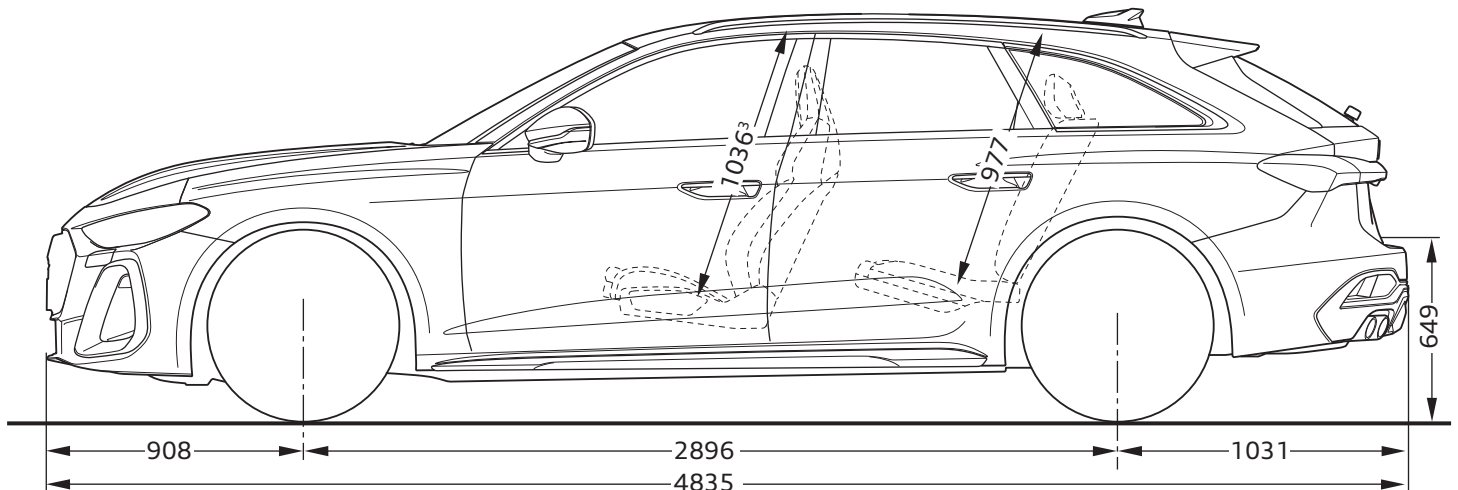

# Audi S5 Avant

Abmessungen

Dimensions

06/24

<sup>1</sup> Breite Schulterraum / Shoulder width

<sup>2</sup> Breite Ellbogenraum / Elbow width

<sup>3</sup> maximaler Kopfraum / Maximum headroom

Angaben in Millimeter / Dimensions in millimeters

Fahrzeughöhe mit Dachantenne / Height with roof aerial

Angabe der Abmessungen bei Fahrzeugleergewicht / Dimensions of vehicle unloaded

Bei den angegebenen Werten handelt es sich um auf Datenbasis ermittelte Nominalwerte. Sie basieren auf zum Zeitpunkt der Ermittlung vorliegenden Datenständen und definierter Ausstattungsvariante.